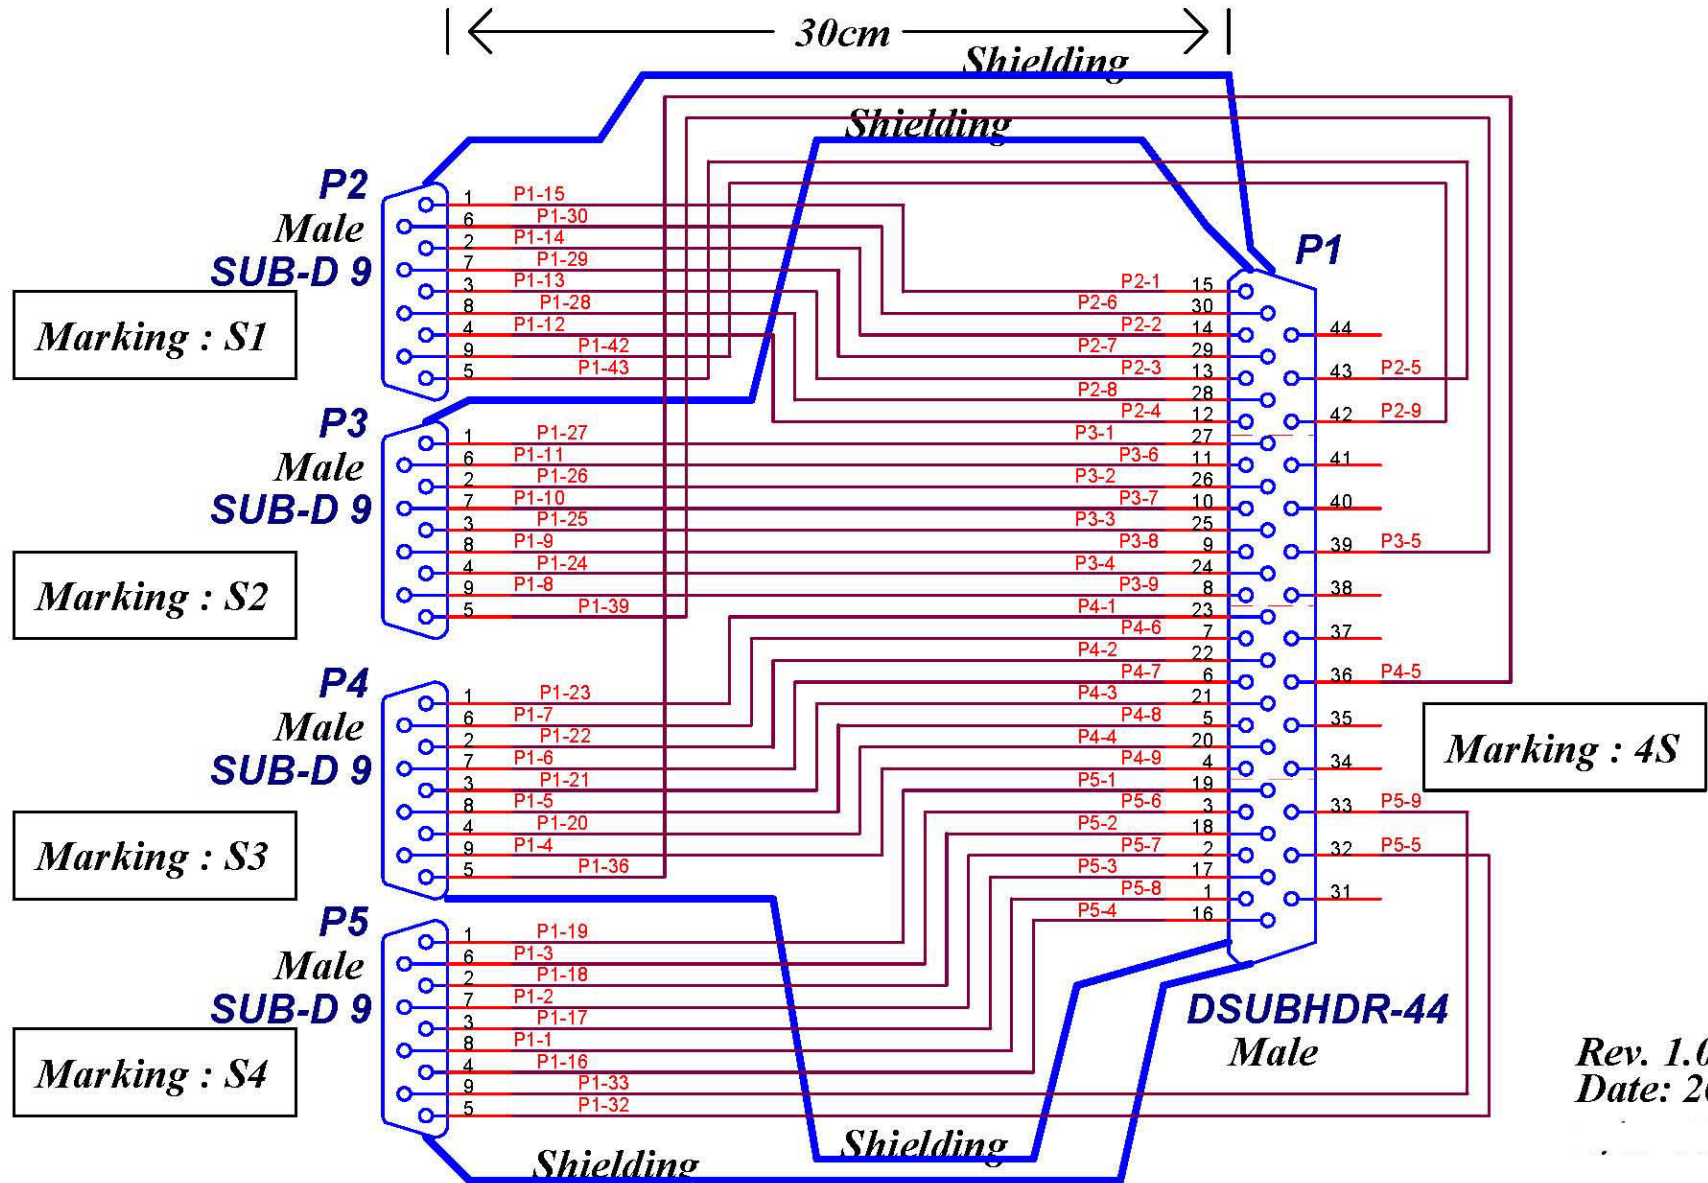

PCI-4S Low Profile Cable Assembly

Rev. 1.0
Date: 2000 1019